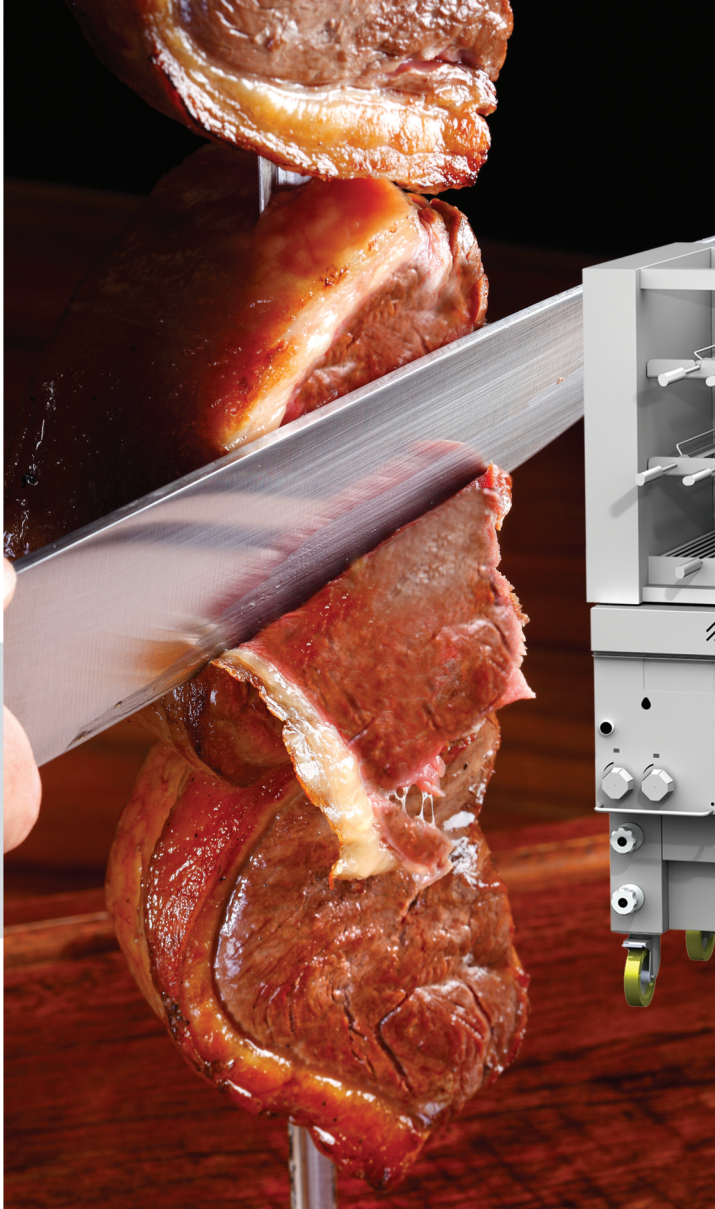

Mod GHPI GR40
Rodízio Multifuncional/Rotary Multifuncional
Rodizio Multifonctionnel/Rodizio Multifunción

**Grelhados na brasa
sem chama e sem carvão!**

**Grilled food without
flame or charcoal!**

**Grillé sans flame
et sans charbon!**

**¡Asados sin llama
y sin carbón!**

Modelo Model Modèle	Tipo de Gás Type of Gas Type de Gaz	Pressão Pressure Pression	Consumo total Total consumption Consommation totale	Caudal térmico Thermal current Débit thermique	Tipo Type	Categoria Category Catégorie	Tensão Voltage Tension	Potência eléctrica Electric power Puissance électrique	Peso Weight Poids
GHPI GR40	BUTANO BUTANE	28-30 mbar	3,9 Kg/h	50,4 kW	A	II_{2H3+}	230V 1N~	104 W	420 Kg
	PROPANO PROPANE	37 mbar							
	NATURAL NATUREL	20 mbar	5,3 m³/h						

este consumo é atingido com os queimadores na máxima potência / *this consumption is with the burners at full power*
cette consommation est avec les brûleurs à pleine puissance / *este consumo es con los quemadores a plena potencia*