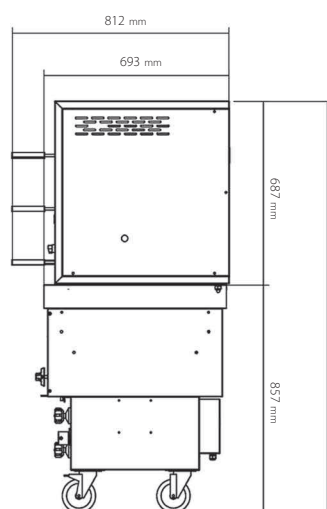

este consumo é atingido com os queimadores na máxima potência / this consumption is with the burners at full power / cette consommation est avec les brûleurs à pleine puissance / este consumo es con los quemadores a plena potencia