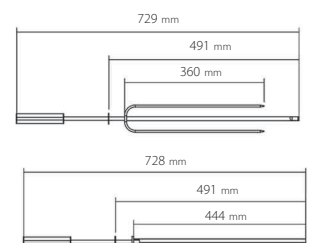

este consumo é atingido com os queimadores na máxima potência / this consumption is with the burners at full power / cette consommation est avec les brûleurs à pleine puissance / este consumo es con los quemadores a plena potencia