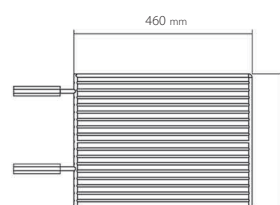

este consumo é atingido com os queimadores na máxima potência / this consumption is with the burners at full power / cette consommation est avec les brûleurs à pleine puissance / este consumo es con los quemadores a plena potencia