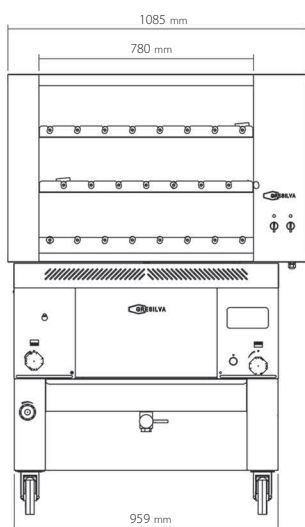

este consumo é atingido com os queimadores na máxima potência / this consumption is with the burners at full power / cette consommation est avec les brûleurs à pleine puissance / este consumo es con los quemadores a plena potencia