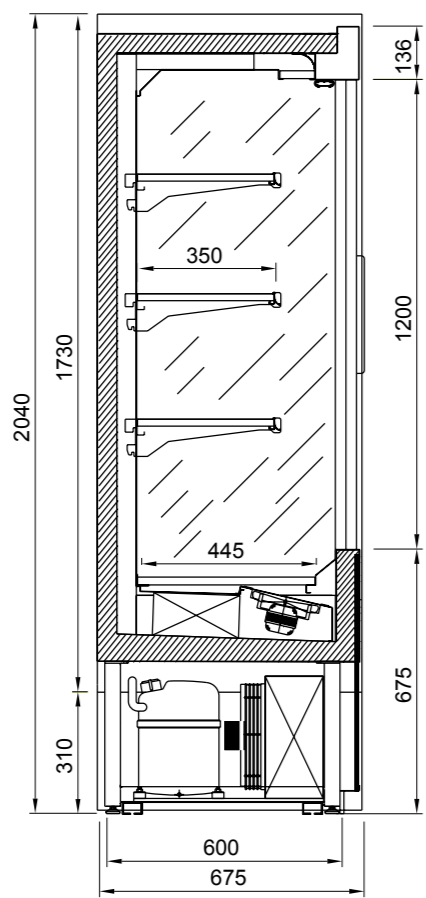

MOTORE INTERNO
INTERNAL MOTOR
MOTEUR INTERNE
EINGEBAUTER MOTOR

● gli sportelli scorrevoli in vetrocamera isolante assicurano igiene e risparmio energetico.

⊕ hygienic, energy-saving double-glazed sliding doors

● Isoliertglas-Schiebefronten für optimale Hygiene und Energieersparnis.

COLORI FIANCO
SIDE PANEL COLOURS
COLORIS JOUE
FARBEN FÜR DIE SEITENTEILE

GAMMA COLORI ESTERNO
EXTERIOR COLOUR RANGE
GAMME COLORIS EXTÉRIEUR
FARBEN AUSSEN

LUNGHEZZE MM. | LENGTHS MM. | 1000 | 1500 | 2000 | 2500