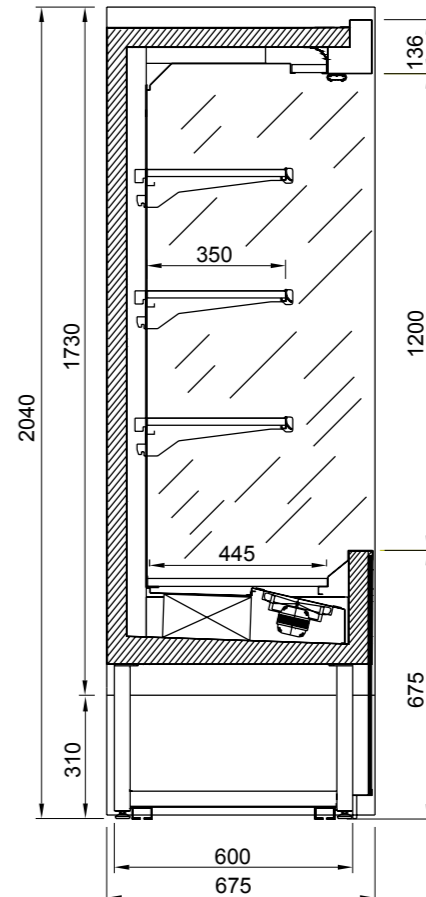

OPTIONAL TENDA NOTTE
NIGHT-SHADE
RIDEAU DE NUIT
NACHTROLLO

MOTORE ESTERNO
EXTERNAL MOTOR
MOTEUR EXTERNE
EXTERNER MOTOR