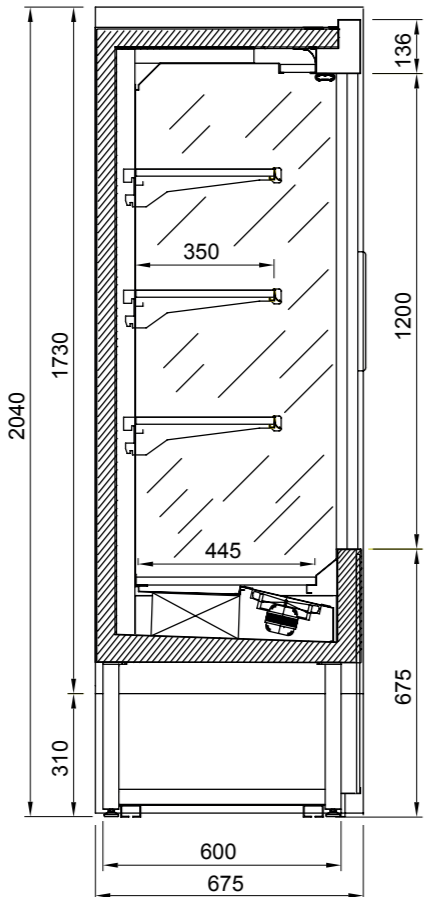

Sven

OPTIONAL CON ANTE SCORREVOLI
WITH SLIDING DOORS
AVEC PORTES COULISSANTES
MIT SCHIEBEFRONTEN

MOTORE ESTERNO
EXTERNAL MOTOR
MOTEUR EXTERNE
EXTERNER MOTOR