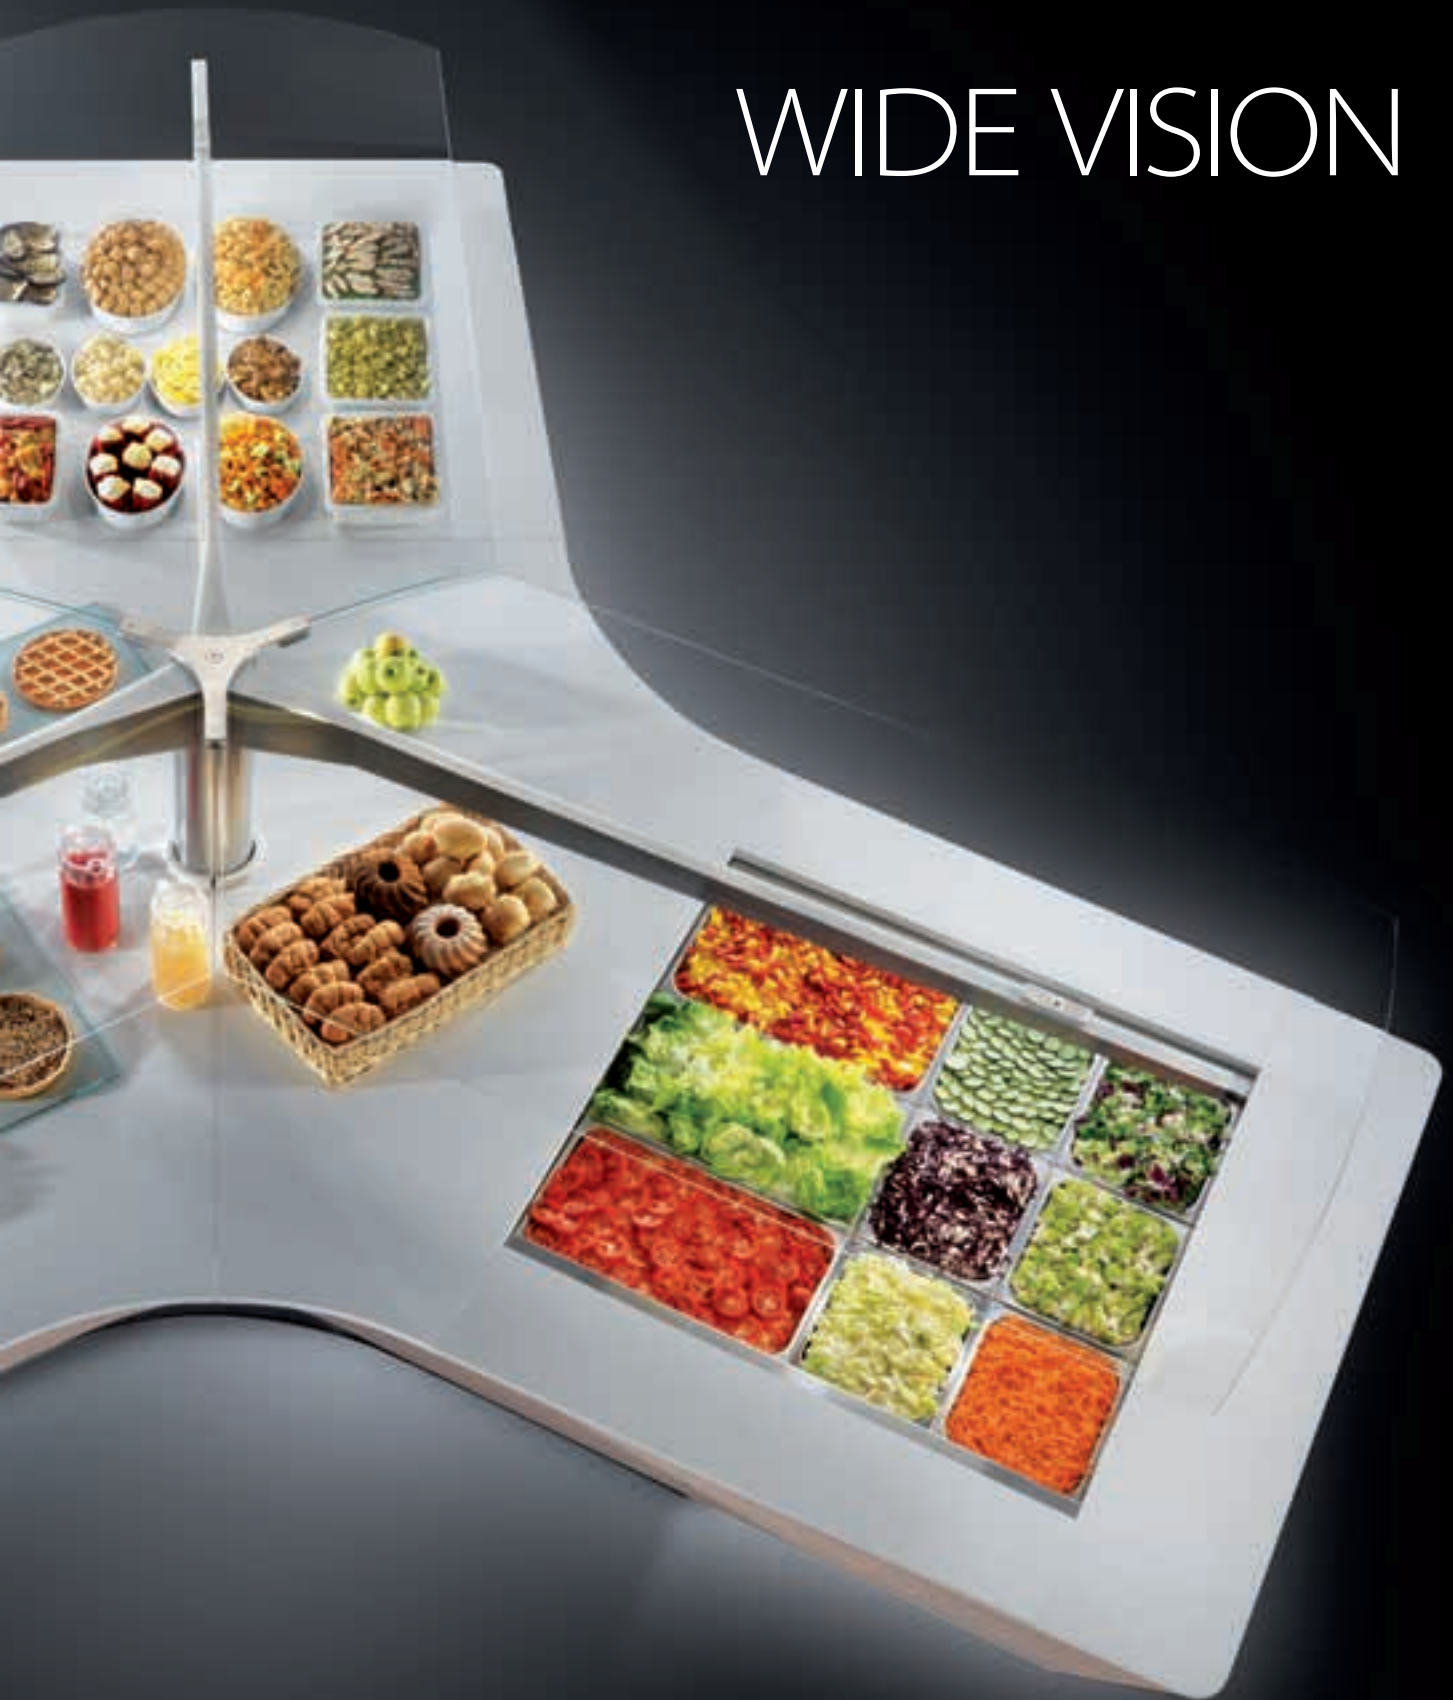

WIDE VISION

enofrigo®