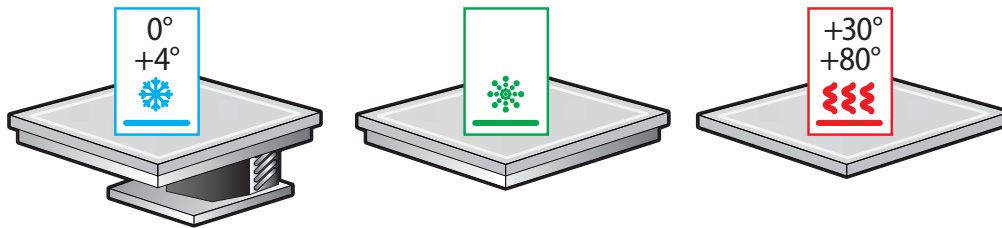

Choisissez les modules techniques en fonction de vos exigences

Worktop in Quarzo
"Quarzo" worktop
Plan de travail en quartz

Worktop in Quarzo

Il piano dell'isola è realizzato in uno speciale composto a base di quarzo ad alta purezza e una minima parte di resina legante completamente atossica. Un materiale che consente di avere superfici più resistenti, altamente igieniche e, grazie alla capacità di trasmissione della temperatura tipica dell'agglomerato, fredde o calde a seconda delle specifiche necessità.