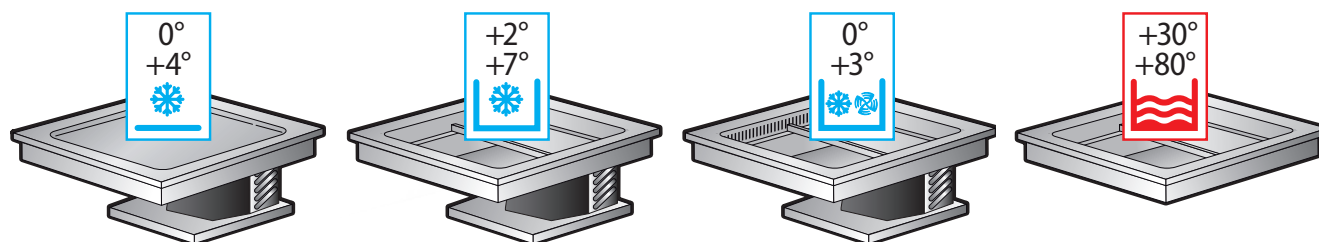

CUSTOM TECH MODULES

Vasche/Piani INOX
Stainless Steel Deep Wells and Tops
Cuves/Plan INOX

Vasche/Piani INOX

Vasche in acciaio inox AISI 304 per 6 contenitori GN 1/1, con controllo digitale della temperatura in vasca. Bordovasca in agglomerato di quarzo.

Stainless Steel Deep Wells and Tops

AISI 304 stainless steel wells for 6 GN 1/1 containers with digital control of well temperature. High-quality quartz-resin agglomerate top frame.

Cuves/Plans INOX

Cuves en acier inoxydable AISI 304 pour 6 bacs GN 1/1 avec contrôle digital de la température dans la cuve. Bord de cuve en agglomérat de quartz.