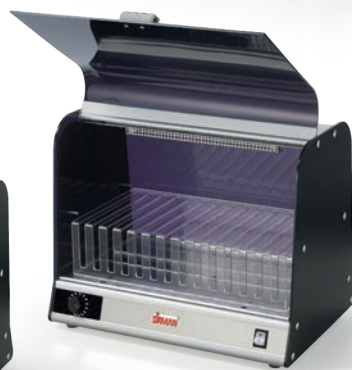

VISTA UVC 16W S - 24W SH

sterilizzatori sterilizers

- Costruito in acciaio, alluminio e plexiglass
- 1 porta in plexiglass fumé apribile verticalmente
- Basamento in alluminio
- Mod. S: 1 piano in materiale plastico trasparente estraibile
- Mod. SH: 1 o 2 piani in materiale plastico trasparente estraibili
- Consente di sterilizzare bicchieri, posate o accessori vari senza doverli girare.
- Lampade UV ai vapori di mercurio con protezione in rete metallica.
- Microinterruttore di sicurezza che spegne le lampade all'apertura della porta e viceversa alla chiusura.

Opzionale:

- Rastrelliera supporto tablet e smartphone in materiale plastico trasparente estraibile, contiene 14 tablet per mod. SH

VISTA UVC 24W SH

- Made from stainless steel, aluminium and plexiglass.
- Front black plexiglass door
- Anodized aluminium body
- Model S: 1 plastic removable transparent shelf
- Model SH: 1 or 2 plastic removable transparent shelves
- Easily holds glasses, cutlery and accessories with no need to turn them for perfect bacteria and virus sterilization
- Mercury vapour lamp UV with wire screen protection.
- A safety microswitch switches the lamps on when the door is opened and switches them off when it is closed.

Optional:

- Plastic removable transparent holder for tablets and smartphone, capacity tablets 14 for mod. SH

VISTA UVC 24W SH

Rastrelliera supporto tablet e smartphone opzionale
Optional tablets and smartphone holder