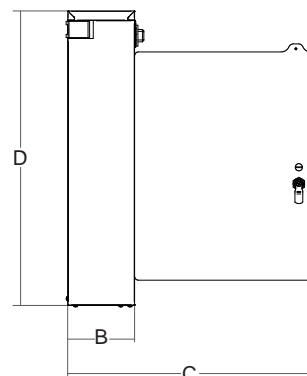

	watt	1ph	watt	min.	mm	mm	mm	mm	kg	mm	kg
<b>Ster UVC 24W S</b>	3x8	1ph	100 - 0,5A	0 ÷ 120	400	300	690	630	14.5	470x400x700	16.5