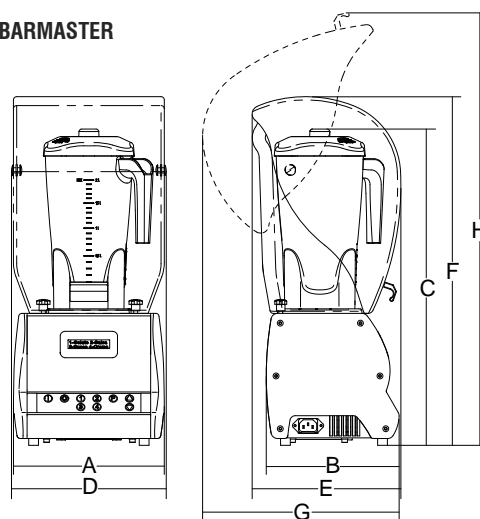

ORIONE - ORIONE FIVE

Comandi VV
W controls

Comandi Timer VV
Timer W controls

Comandi Plus VV
Plus W controls

Bicchieri tondo inox opzionale
Optional s/steel round glass

ORIONE

BARMASTER

	watt/Hp	r.p.m.	lt	mm	mm	mm	kg	mm	kg	
Orione Q VV	750/1	1ph	8.000 ÷ 16.000	2	202	210	486	5	310x300x530	7
Orione T VV	750/1	1ph	8.000 ÷ 16.000	2	202	210	508	5	310x300x530	7
Orione 2 Q VV	750+750/1+1	1ph	8.000 ÷ 16.000	2 + 2	380	210	486	10	480x300x530	12
Orione 2 T VV	750+750/1+1	1ph	8.000 ÷ 16.000	2+2	380	210	508	10	480x300x530	12
Orione Five VV	750/1	1ph	8.000 ÷ 16.000	5	245	260	540	7	340x330x640	9