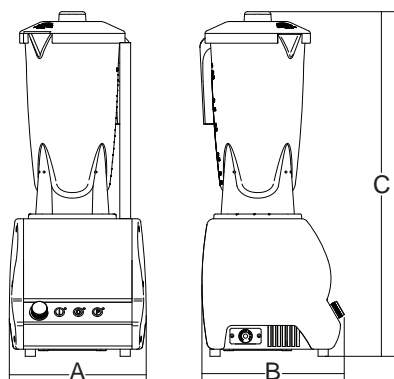

ORIONE - ORIONE FIVE

Comandi VV
W controls

Comandi Timer VV
Timer W controls

Comandi Plus VV
Plus W controls

Bicchieri tondo inox opzionale
Optional s/steel round glass

ORIONE

BARMASTER

	watt/Hp	r.p.m.	lt	mm	mm	mm	kg	mm	kg	
Orione Q VV	750/1	1ph	8.000 ÷ 16.000	2	202	210	486	5	310x300x530	7
Orione T VV	750/1	1ph	8.000 ÷ 16.000	2	202	210	508	5	310x300x530	7
Orione 2 Q VV	750+750/1+1	1ph	8.000 ÷ 16.000	2 + 2	380	210	486	10	480x300x530	12
Orione 2 T VV	750+750/1+1	1ph	8.000 ÷ 16.000	2+2	380	210	508	10	480x300x530	12
Orione Five VV	750/1	1ph	8.000 ÷ 16.000	5	245	260	540	7	340x330x640	9