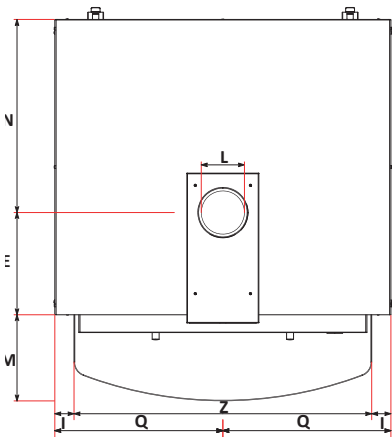

Weight Peso	549 kg 1210,3 lb
Cooking floor Piano Cottura	120x110 cm 47,2x43,3 in
Max oven temperature Temperatura massima	500°C 932°F
Heating time Minuti per scaldare	70'
Pizza capacity Numero Pizze	6 Ø33cm
Heat capacity Potenza nominale	34 kW - 116012,82 BTU
Smoke temperature Temperature fumi	410°C 770°F
Volumetric flow Flusso volumetrico	28,92g/s
Suction flow rate Portata aspirazione	60 m³/h

Made in Italy

	cm	inch		cm	inch
A	140	55,1	N	80,24	31,6
B	158	62,2	O	65,9	25,9
C	86	33,9	P	35,4	13,9
D	100	39,4	Q	70	27,6
E	42,48	16,7	R	106	41,7
F	27,4	10,8	S	17	6,7
G	58	22,8	T	95,5	37,6
H	24	9,4	U	22,2	8,7
I	8	3,1	V	4,45	1,8
K	185,4	73	W	120	47,2
L	18	7,1	Z	124	48,8
M	35,79	14,1			

PACKAGING Q6P					
Dimensione imballo Q6P					
	Width	Depth	Height	Weight	
	Larghezza	Profondità	Altezza	Peso	
cm	162	172	205	kg	644,5
inch	63,7	67,7	80,7	lbs	1420,9

Description	Code	
Descrizione	Codice	
Flange Flangia	A	R-FLG-2-006
External shell Carter esterno	B*	R-CRT-1-038
Logo Alfa (v1.0)	C	D14PLAC-ALFA
KIT GAS	D	R-GAS03001000
Control unit Centralina comando	E	C32SOND-D2
Temperature probe Sonda temperatura	F	R-DRAGOCON
Door Sportello	G	R-SPT-1-003
Red bricks 40x40 cm Mattoni 40x40 cm	H	R-RRA4040
Probe shell Carter sonda	I**	CRT-2-121
Side gas cover Carter laterale Gas	K	R-CRT-2-121
Skamotek	L	Skamotek
Arch Archetto	M	R-ARC-1-021
Stainless steel sill Davanzale acciaio Inox	N'	R-DVZ-1-018
Lava stone sill Davanzale in pietra lavica	N²	DVZ02000700
Shield	O	R-CMB-2-125
Shield Gas Quick 6	P	R-CMB-2-109
Lower base shelf Ripiano Base inferiore	Q	R-BAS-1-021
Upper base shelf Ripiano Base superiore	R	R-BAS-1-024
Basic castors with brakes Ruote Base con freno	S	R-RTE03000100
Lateral base right Gas Laterale Base Dx Gas	U	R-BAS-1-023
Lateral base left Gas Laterale Base Sx Gas	V	R-BAS-1-022