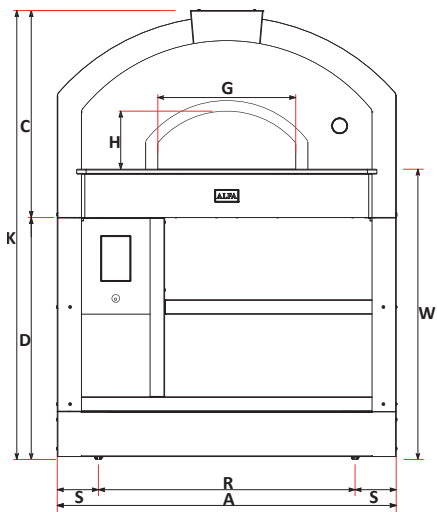

Weight Peso	549 kg 1210,3 lb
Cooking floor Piano Cottura	120x110 cm 47,2x43,3 in
Max oven temperature Temperatura massima	500°C 932°F
Heating time Minuti per scaldare	70'
Pizza capacity Numero Pizze	6 Ø33cm
Heat capacity Potenza nominale	34 kW - 116012,82 BTU
Smoke temperature Temperature fumi	410°C 770°F
Volumetric flow Flusso volumetrico	28,92g/s
Suction flow rate Portata aspirazione	60 m³/h

Made in Italy

	cm	inch		cm	inch
A	140	55,1	N	80,24	31,6
B	158	62,2	O	65,9	25,9
C	86	33,9	P	35,4	13,9
D	100	39,4	Q	70	27,6
E	42,48	16,7	R	106	41,7
F	27,4	10,8	S	17	6,7
G	58	22,8	T	95,5	37,6
H	24	9,4	U	22,2	8,7
I	8	3,1	V	4,45	1,8
K	185,4	73	W	120	47,2
L	18	7,1	Z	124	48,8
M	35,79	14,1			

PACKAGING Q6P					
Dimensione imballo Q6P					
	Width	Depth	Height	Weight	
	Larghezza	Profondità	Altezza	Peso	
cm	162	172	205	kg	644,5
inch	63,7	67,7	80,7	lbs	1420,9

Description	Code	
Descrizione	Codice	
Flange Flangia	A	R-FLG-2-006
External shell Carter esterno	B*	R-CRT-1-038
Logo Alfa (v1.0)	C	D14PLAC-ALFA
KIT GAS	D	R-GAS03001000
Control unit Centralina comando	E	C32SOND-D2
Temperature probe Sonda temperatura	F	R-DRAGOCON
Door Sportello	G	R-SPT-1-003
Red bricks 40x40 cm Mattoni 40x40 cm	H	R-RRA4040
Probe shell Carter sonda	I**	CRT-2-121
Side gas cover Carter laterale Gas	K	R-CRT-2-121
Skamotek	L	Skamotek
Arch Archetto	M	R-ARC-1-021
Stainless steel sill Davanzale acciaio Inox	N'	R-DVZ-1-018
Lava stone sill Davanzale in pietra lavica	N²	DVZ02000700
Shield	O	R-CMB-2-125
Shield Gas Quick 6	P	R-CMB-2-109
Lower base shelf Ripiano Base inferiore	Q	R-BAS-1-021
Upper base shelf Ripiano Base superiore	R	R-BAS-1-024
Basic castors with brakes Ruote Base con freno	S	R-RTE03000100
Lateral base right Gas Laterale Base Dx Gas	U	R-BAS-1-023
Lateral base left Gas Laterale Base Sx Gas	V	R-BAS-1-022