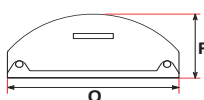

Weight Peso	549 kg 1210,3 lb
Cooking floor Piano Cottura	120x110 cm 47,2x43,3 in
Max oven temperature Temperatura massima	500°C 932°F
Heating time Minuti per scaldare	70'
Pizza capacity Numero Pizze	6 Ø33cm
Heat capacity Potenza nominale	34 kW - 116012,82 BTU
Smoke temperature Temperature fumi	410°C 770°F
Volumetric flow Flusso volumetrico	28,92g/s
Suction flow rate Portata aspirazione	60 m³/h

Made in Italy

	cm	inch		cm	inch
A	140	55,1	N	80,24	31,6
B	158	62,2	O	65,9	25,9
C	86	33,9	P	35,4	13,9
D	100	39,4	Q	70	27,6
E	42,48	16,7	R	106	41,7
F	27,4	10,8	S	17	6,7
G	58	22,8	T	95,5	37,6
H	24	9,4	U	22,2	8,7
I	8	3,1	V	4,45	1,8
K	185,4	73	W	120	47,2
L	18	7,1	Z	124	48,8
M	35,79	14,1			