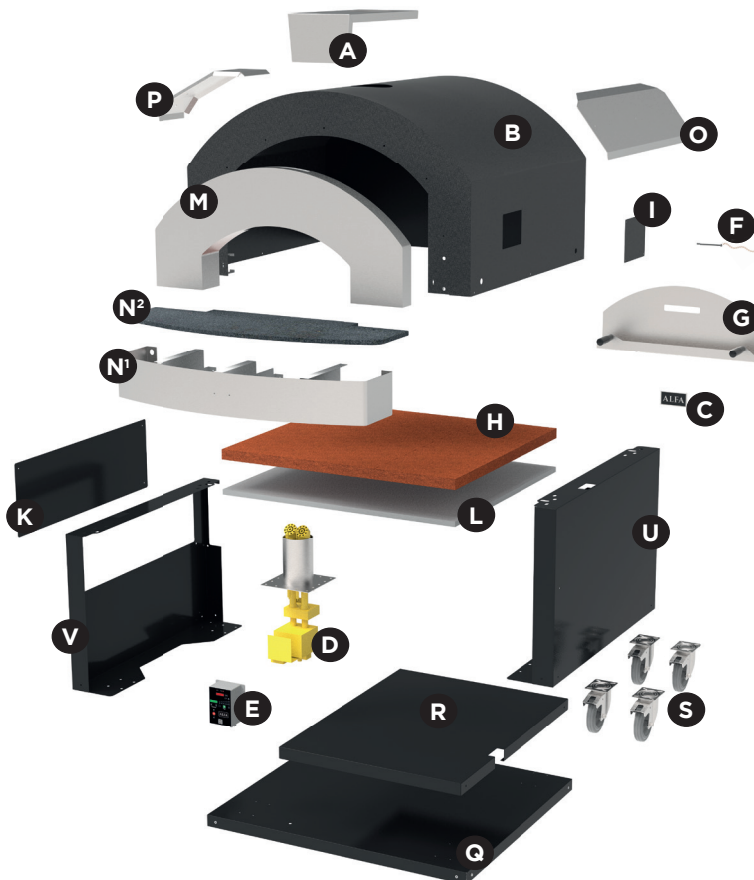

Made in Italy

	cm	inch		cm	inch
A	140	55,1	N	80,24	31,6
B	158	62,2	O	65,9	25,9
C	86	33,9	P	35,4	13,9
D	100	39,4	Q	70	27,6
E	42,48	16,7	R	106	41,7
F	27,4	10,8	S	17	6,7
G	58	22,8	T	95,5	37,6
H	24	9,4	U	22,2	8,7
I	8	3,1	V	4,45	1,8
K	185,4	73	W	120	47,2
L	18	7,1	Z	124	48,8
M	35,79	14,1			

PACKAGING Q6P					
Dimensione imballo Q6P					
	Width	Depth	Height	Weight	
	Larghezza	Profondità	Altezza	Peso	
cm	162	172	205	kg	644,5
inch	63,7	67,7	80,7	lbs	1420,9

Description	Code	
Descrizione	Codice	
Flange Flangia	A	R-FLG-2-006
External shell Carter esterno	B*	R-CRT-1-038
Logo Alfa (v1.0)	C	D14PLAC-ALFA
KIT GAS	D	R-GAS03001000
Control unit Centralina comando	E	C32SOND-D2
Temperature probe Sonda temperatura	F	R-DRAGOCON
Door Sportello	G	R-SPT-1-003
Red bricks 40x40 cm Mattoni 40x40 cm	H	R-RRA4040
Probe shell Carter sonda	I**	CRT-2-121
Side gas cover Carter laterale Gas	K	R-CRT-2-121
Skamotek	L	Skamotek
Arch Archetto	M	R-ARC-1-021
Stainless steel sill Davanzale acciaio Inox	N'	R-DVZ-1-018
Lava stone sill Davanzale in pietra lavica	N²	DVZ02000700
Shield	O	R-CMB-2-125
Shield Gas Quick 6	P	R-CMB-2-109
Lower base shelf Ripiano Base inferiore	Q	R-BAS-1-021
Upper base shelf Ripiano Base superiore	R	R-BAS-1-024
Basic castors with brakes Ruote Base con freno	S	R-RTE03000100
Lateral base right Gas Laterale Base Dx Gas	U	R-BAS-1-023
Lateral base left Gas Laterale Base Sx Gas	V	R-BAS-1-022