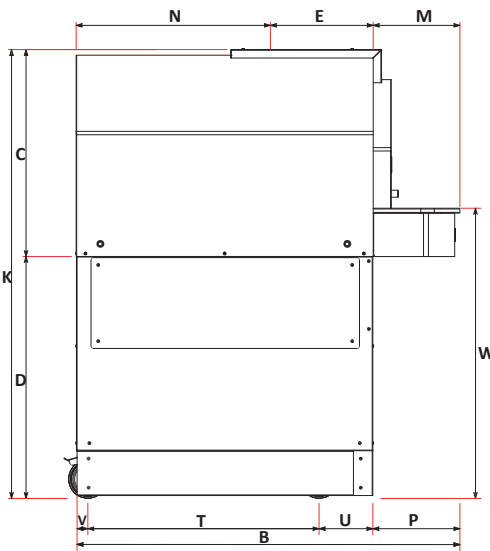

Weight Peso	549 kg 1210,3 lb
Cooking floor Piano Cottura	120x110 cm 47,2x43,3 in
Max oven temperature Temperatura massima	500°C 932°F
Heating time Minuti per scaldare	70'
Pizza capacity Numero Pizze	6 Ø33cm
Heat capacity Potenza nominale	34 kW - 116012,82 BTU
Smoke temperature Temperature fumi	410°C 770°F
Volumetric flow Flusso volumetrico	28,92g/s
Suction flow rate Portata aspirazione	60 m³/h

Made in Italy

	cm	inch		cm	inch
A	140	55,1	N	80,24	31,6
B	158	62,2	O	65,9	25,9
C	86	33,9	P	35,4	13,9
D	100	39,4	Q	70	27,6
E	42,48	16,7	R	106	41,7
F	27,4	10,8	S	17	6,7
G	58	22,8	T	95,5	37,6
H	24	9,4	U	22,2	8,7
I	8	3,1	V	4,45	1,8
K	185,4	73	W	120	47,2
L	18	7,1	Z	124	48,8
M	35,79	14,1			

PACKAGING Q6P					
Dimensione imballo Q6P					
	Width	Depth	Height	Weight	
	Larghezza	Profondità	Altezza	Peso	
cm	162	172	205	kg	644,5
inch	63,7	67,7	80,7	lbs	1420,9

Description	Code	
Descrizione	Codice	
Flange Flangia	A	R-FLG-2-006
External shell Carter esterno	B*	R-CRT-1-038
Logo Alfa (v1.0)	C	D14PLAC-ALFA
KIT GAS	D	R-GAS03001000
Control unit Centralina comando	E	C32SOND-D2
Temperature probe Sonda temperatura	F	R-DRAGOCON
Door Sportello	G	R-SPT-1-003
Red bricks 40x40 cm Mattoni 40x40 cm	H	R-RRA4040
Probe shell Carter sonda	I**	CRT-2-121
Side gas cover Carter laterale Gas	K	R-CRT-2-121
Skamotek	L	Skamotek
Arch Archetto	M	R-ARC-1-021
Stainless steel sill Davanzale acciaio Inox	N'	R-DVZ-1-018
Lava stone sill Davanzale in pietra lavica	N²	DVZ02000700
Shield	O	R-CMB-2-125
Shield Gas Quick 6	P	R-CMB-2-109
Lower base shelf Ripiano Base inferiore	Q	R-BAS-1-021
Upper base shelf Ripiano Base superiore	R	R-BAS-1-024
Basic castors with brakes Ruote Base con freno	S	R-RTE03000100
Lateral base right Gas Laterale Base Dx Gas	U	R-BAS-1-023
Lateral base left Gas Laterale Base Sx Gas	V	R-BAS-1-022