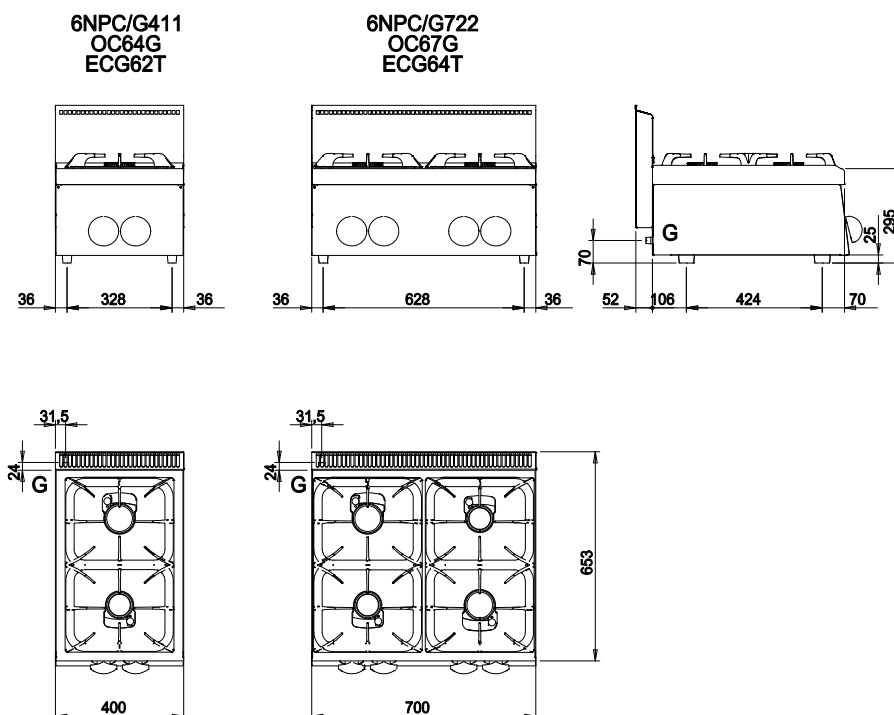

Forni di dimensioni GN 1/1 con pareti interne in acciaio inox nella versione gas statica e forni elettricistatici e ventilati dotati di resistenze corazzate poste sul cielo e sul fondo.

CUCINA 2 FUOCHI GAS - VERSIONE TOP

MISURE IN mm - DIMENSIONS IN mm - ABMESSUNGEN IN mm
MESURES EN mm - MEDIDAS EN mm - MATEN IN mm

LEGENDA - LEGENDE - KEY - LEGENDE - LEYENDA - LEGENDA

G Attacco arrivo gas - Gasanschluss - Gas connection -
Arrivée gaz - Union da gaas - Gasaansluiting
EN 10226-1 R 1/2; EN ISO 228-1 G 1/2 (DK)